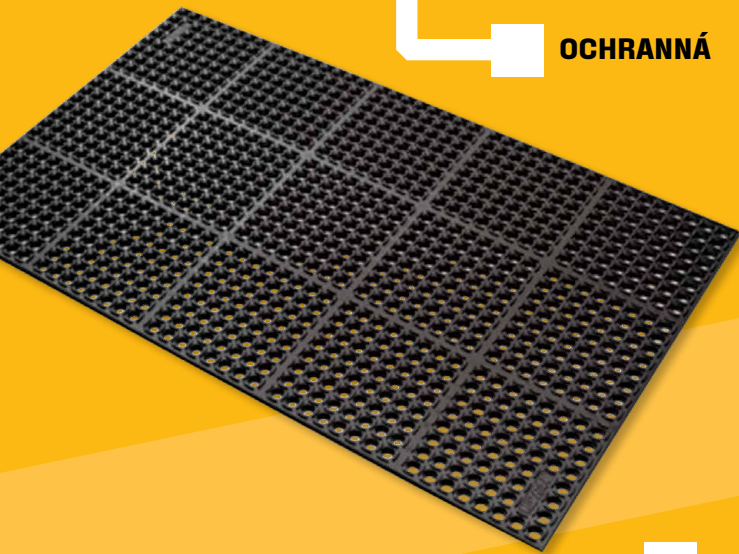

autobusů, výtahů,
lodí, transportních
zón apod.

APLIKACE

- ke stroji
- k výrobní lince
- do členitých prostor
- na pracovní plochy nebo regály
- k ochraně různých podlah

BEZPEČNOST

- kontrastní barva náběhových hran nebo okrajů rohože
- třída protiskluznosti (R9-R11)
- třída reakce na oheň