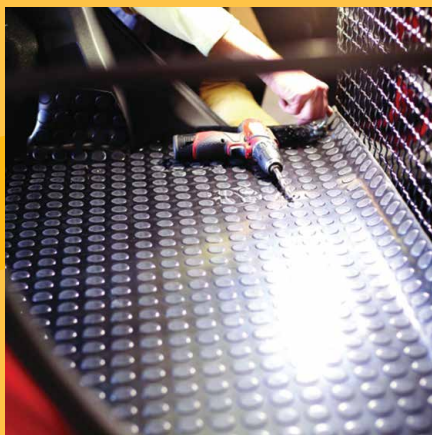

OCHRANNÉ ROHOŽE

BEZPEČNOST A PREVENCE

CHRÁNÍ VÝROBKY, NÁŘADÍ A PODLAHY PŘED POŠKOZENÍM

OCHRANA PODLAH

- Ochranné podlahové rohože odolné olejům
- Ochranné rohože s bublinkovým protiskluzovým povrchem

PRŮMYSLOVÉ ZÁTĚŽOVÉ DESKY

- Interiérové i exteriérové desky (s nájezdovými hranami)
- Odolné vůči olejům
- Ohnivzdorné
- Pro pojezd a otáčení VZV
- Vysoká nosnost

OCHRANA REGÁLŮ A POLIC

- Ochranné rohože s povrchem tvarovaným pro zajištění protiskluznosti
- s jemnou drážkou
- s širokou drážkou
- s bublinkovým povrchem
- s povrchem lisovaného plechu
- s povrchem kotelářského plechu

Neváhejte a obraťte se na odborníky

Víc informací najdete na www.happyend.cz nebo volejte naši bezplatnou zákaznickou linku **800 156 944**.

HAPPYEND
EHS SOLUTIONS